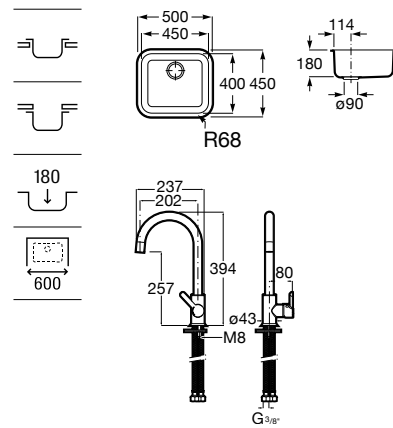

Pack Porto 45 + Mencia

Fregadero Porto 45 de 1 cubeta de acero inoxidable con desagüe de 3/2" y grifería para cocina Mencia con caño giratorio.

A870RD045M