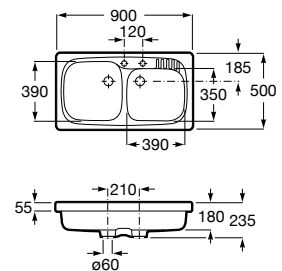

Leman 90 2C

Fregadero de 2 cubetas de gres con dos orificios insinuados para la grifería y desagües de 3 1/2".

A365961001