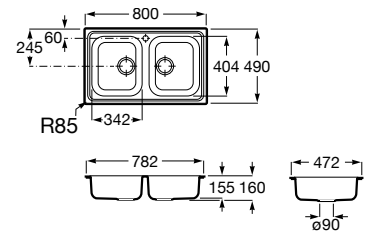

Fregaderos de cocina / Acero inoxidable

Victoria 80 2C

Fregadero de 2 cubetas de acero inoxidable con un orificio insinuado para la grifería y desagües de 3½".

A872801A01