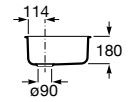

Lisboa 40

Fregadero de 1 cubeta de acero inoxidable con desagüe de 3/2"

A870M10400

Lisboa 35

Fregadero de 1 cubeta de acero inoxidable con desagüe de 3/2"

A870M10330

Siena 80 2C

Fregadero reversible de 2 cubetas de acero inoxidable, dos orificios insinuados para la grifería y desagües de 3/2".