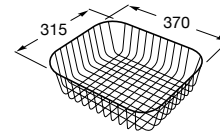

Cesta varilla inox

Cesta escurridor cuadrada de acero inoxidable.

A865090000