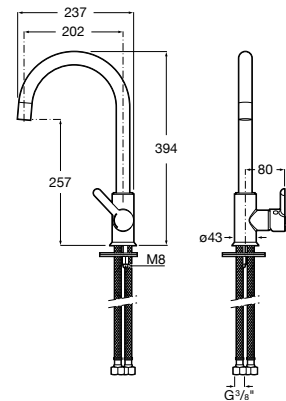

Mencia

Grifería para cocina con caño curvo giratorio y enlaces de alimentación flexibles. Apertura en agua fría.

A5A7409..0

Acabados: