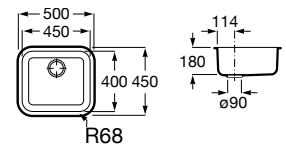

Porto 45

Fregadero de 1 cubeta de acero inoxidable con desagüe de 3/2"

A870R10450