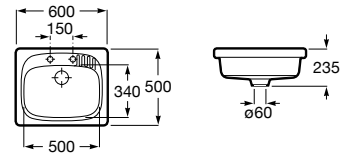

A365971001

Lugano 60

Fregadero de 1 cubeta de gres con dos orificios insinuados para la grifería y desagüe de 3/2".

A365972001

Tabla de corte de madera

Tabla de corte para fregadero.

A863140000

Cesta varilla inox