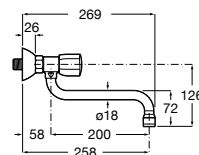

Brava

Grifería bimando mural para cocina o lavadero con caño giratorio.

A5A768EC00

Acabados:

C0