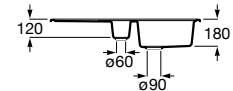

Bergen 100 2C

Fregadero reversible de 2 cubetas de Quarzex®, un escurridor, dos orificios insinuados para la grifería, desagües de 3 1/2" y 2 1/2" y sifón.

A880200..0

Acabados:

02 94