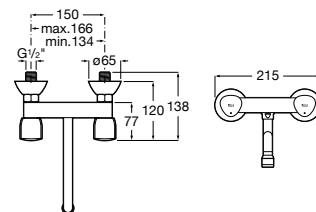

Brava

Grifería bimando mural para cocina o lavadero con caño giratorio.

A5A768EC00

Acabados:

C0