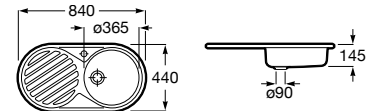

Duo 80 EI

Fregadero de 1 cubeta de acero inoxidable y escurridor a la izquierda con orificio para la grifería y desagüe de 3 1/2".

A870940845