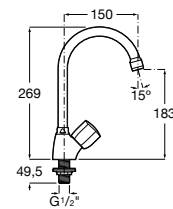

Brava

Grifería para cocina con caño curvo giratorio y enlces de alimentación flexibles.

A5A868EC00

Acabados:

C0