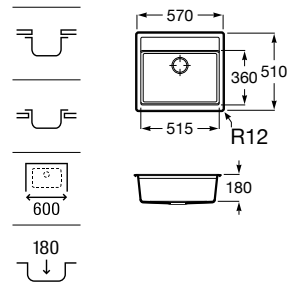

Helsinki 50

Fregadero de 1 cubeta de Quarzex®, orificio insinuado para la grifería, desagüe de 3/2" y sifón.

A880240..0

Acabados:

02 11 94