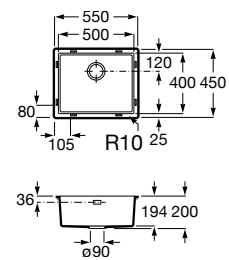

Praga 50

Fregadero de 1 cubeta de acero inoxidable con desagüe de 3/2"

A871501D01