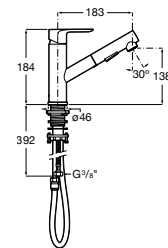

Acabados:

Cala

Grifería para cocina con caño curvo giratorio, ducha extraíble de 2 funciones y enlaces de alimentación flexibles. Apertura en agua fría.

A5A806E..0

Acabados:

Mencia

Grifería para cocina con caño curvo giratorio y enlaces de alimentación flexibles. Apertura en agua fría.