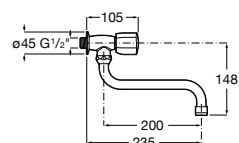

Brava

Grifería mural para cocina con caño giratorio.

A5A878EC00

Acabados:

C0