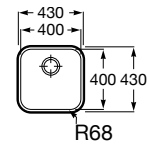

Lisboa 40

Fregadero de 1 cubeta de acero inoxidable con desagüe de 3/2"

A870M10400