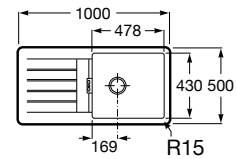

Oslo 100

Fregadero reversible de 1 cubeta de Quarzex® con escurridor, recogedor, dos orificios insinuados para la grifería, desagüe de 3 1/2" y sifón.

A880130..0

Acabados:

02 11 94