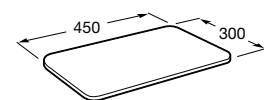

Tabla de corte

Tabla de corte de cristal negro para fregadero Praga/Paris.

A868210000