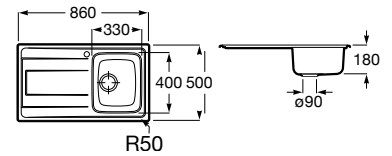

Budapest 86 EI

Fregadero de 1 cubeta de acero inoxidable, escurridor a la izquierda, con orificio para la grifería y desagüe de 3/2".

A870N40860