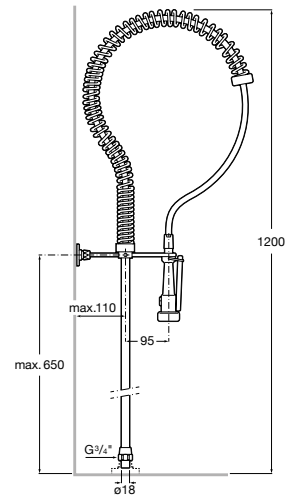

C0

Instant Pro

Caño espiral industrial de 1200 mm de una salida.

A5A8564C00

Acabados:

Instant Pro

Caño espiral industrial de 1200 mm de dos salidas.

A5A8664C00