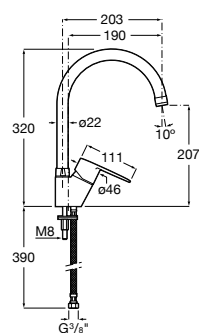

Griferías de cocina

Victoria Plus

Grifería mural para cocina con caño curvo giratorio y enlaces de alimentación flexibles.

A5A8E4FC00

Acabados:

C0

Victoria Plus

Grifería para cocina con caño alto giratorio y enlaces de alimentación flexibles.