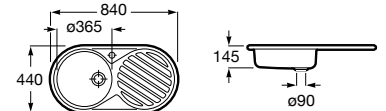

Duo 80 ED

Fregadero de 1 cubeta de acero inoxidable y escurridor a la derecha con orificio para la grifería y desagüe de 3 1/2".

A870930845