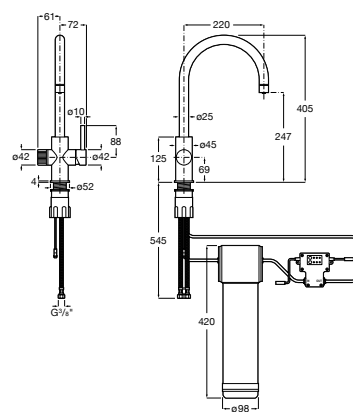

Roca Aquafy 2 vías

Grifería para cocina con función filtro de agua de 2 vías, con caño curvo giratorio. Incluye cartucho de filtración de 5 etapas.

A5A8B3G..0

Acabados:

C0 NB SM