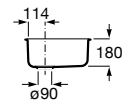

Fregaderos de cocina / Acero inoxidable

Lisboa 50

Fregadero de 1 cubeta de acero inoxidable con desagüe de 3/2"

A870M10500