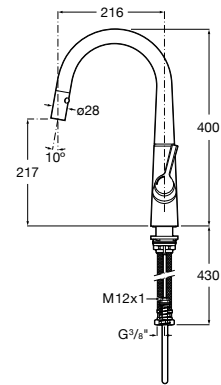

A5A8A2AC00

Acabados:

C0

Syra

Grifería para cocina con caño curvo giratorio y ducha extraíble de 2 funciones. Incluye enlaces de alimentación flexibles. Apertura en agua fría.

A5A812AC00

Acabados:

C0