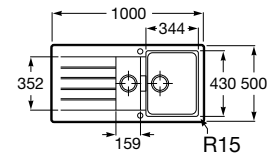

Fregaderos de cocina / Quarzex®

Oslo 100 2C

Fregadero reversible de 2 cubetas de Quarzex® con escurridor, dos orificios insinuados para la grifería, desagües de 3 1/2" y sifón.

A880170..0

Acabados:

02 11 94