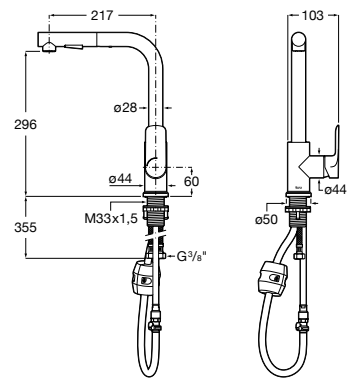

A5A816E..0

Acabados:

Cala

Grifería para cocina con caño curvo giratorio y ducha extraíble de 2 funciones. Incluye enlaces de alimentación flexibles. Apertura en agua fría.

A5A856E..0

Acabados:

Griferías de cocina