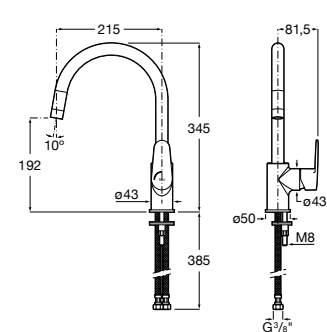

Victoria Plus

Grifería para cocina con caño alto giratorio y enlaces de alimentación flexibles.

A5A844FC00

Acabados:

C0