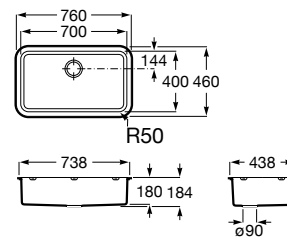

Fregadero de 1 cubeta de acero inoxidable con desagüe de 3/2".

A870B10400

Berlin 70

Fregadero de 1 cubeta de acero inoxidable con desagüe de 3/2".

A871701B00

Berlin 55

Fregadero de 1 cubeta de acero inoxidable con desagüe de 3/2".