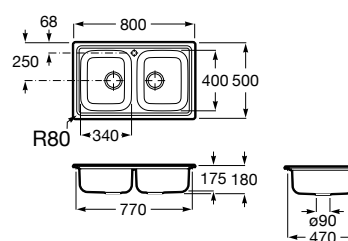

Glasgow 80 2C

Fregadero de 2 cubetas de acero inoxidable con un orificio insinuado para la grifería y desagües de 3/2".

A872801C01