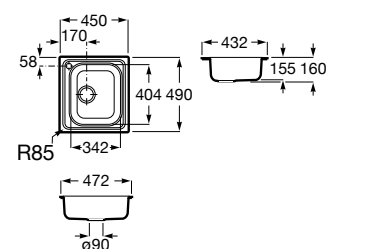

A871601A01

Victoria 45

Fregadero de 1 cubeta de acero inoxidable con un orificio insinuado para la grifería y desagüe de 3½".

A871451A01

Tabla de corte

Tabla de corte de cristal negro para fregadero Praga/Paris.