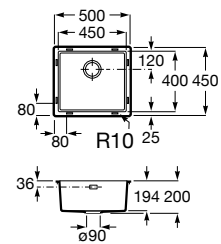

Praga 45

Fregadero de 1 cubeta de acero inoxidable con desagüe de 3/2"

A871451D01