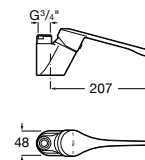

Instant Pro

Grifería para cocina para caño espiral de 1200 mm y enlaces de alimentación flexibles. A completar con un caño espiral industrial de 1200 mm.

A5A8064C00

Acabados: