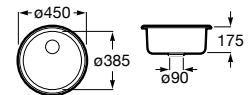

Redondo

Fregadero de 1 cubeta de acero inoxidable con desagüe de 3 1/2".

A870810453