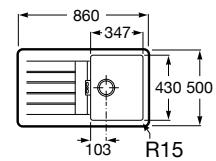

Oslo 85

Fregadero reversible de 1 cubeta de Quarzex® con escurridor, recogedor, dos orificios insinuados para la grifería, desagüe de 3 1/2" y sifón.

A880120..0

Acabados:

02 11 94