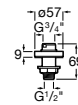

Instant Pro

Adaptador para instalación sobreencimera para caño espiral industrial de 1200 mm.

A5A8764C00