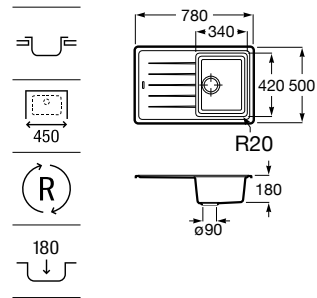

Bergen 80

Fregadero reversible de 1 cubeta de Quarzex®, con escurridor, dos orificios insinuados para la grifería, desagüe de 3/2" y sifón.

A880180..0

Acabados:

02 94