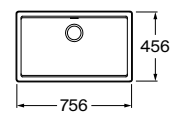

Fregaderos de cocina / Quarzex®

Riga 70

Fregadero de 1 cubeta de Quarzex® con desagüe 3½" y sifón.

A880250..0

Acabados:

02 11 94

N