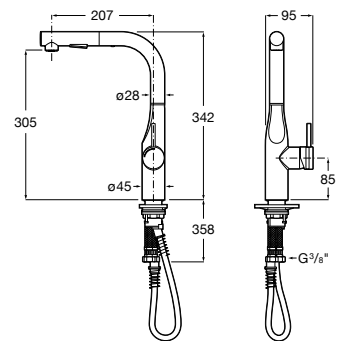

A5A844D..0

Acabados:

Glera

Grifería para cocina con caño curvo giratorio y ducha extraíble de 2 funciones. Incluye enlaces de alimentación flexibles. Apertura en agua fría.

A5A854D..0

Acabados:

Glera

Grifería para cocina con caño curvo giratorio y enlaces de alimentación flexibles. Apertura en agua fría.