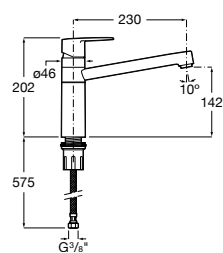

Victoria Plus

Grifería para cocina con caño giratorio y enlaces de alimentación flexibles.

A5A864FC00

Acabados:

C0