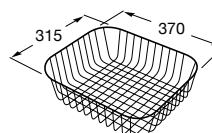

Cesta Square

Cesta escurridor cuadrada de acero inoxidable.

A865090000