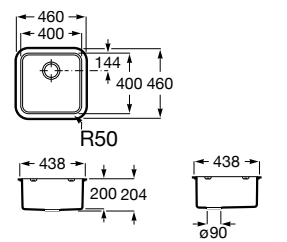

Berlin 40 Plus

Fregadero de 1 cubeta de acero inoxidable con desagüe de 3/2".

A870B10400