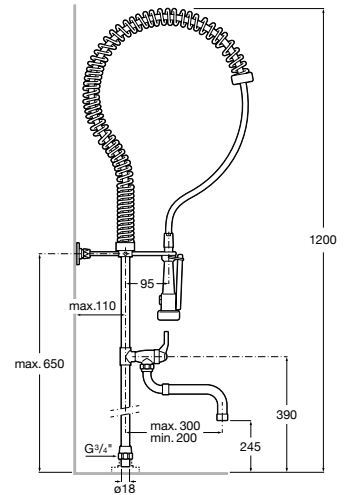

Instant Pro

Caño espiral industrial de 1200 mm de dos salidas.

A5A8664C00

Acabados:

Instant Pro

Adaptador para instalación sobreencimera para caño espiral industrial de 1200 mm.

A5A8764C00

Instant Pro

Grifería para cocina para caño espiral de 1200 mm y enlaces de alimentación flexibles. A completar con un caño espiral industrial de 1200 mm.

A5A8064C00

Acabados: