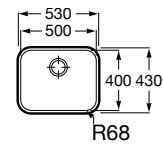

Fregaderos de cocina / Acero inoxidable

Lisboa 50

Fregadero de 1 cubeta de acero inoxidable con desagüe de 3/2"

A870M10500