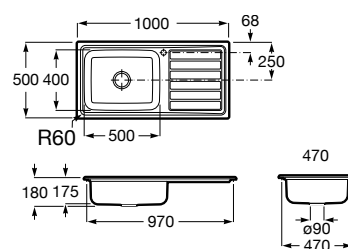

Fregaderos de cocina / Acero inoxidable

Glasgow 100 ED

Fregadero de 1 cubeta de acero inoxidable, escurridor a la derecha, con un orificio insinuado para la grifería y desagüe de 3/2".

A873101C01