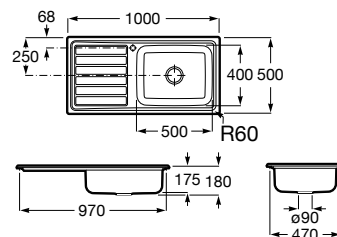

Glasgow 100 EI

Fregadero de 1 cubeta de acero inoxidable, escurridor a la izquierda, con un orificio insinuado para la grifería y desagüe de 3/2".

A874101C01