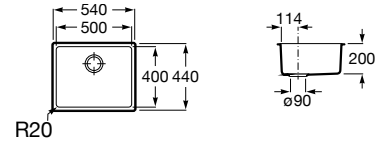

Roma 50

Fregadero de 1 cubeta de acero inoxidable con desagüe de 3/2"

A870P10500