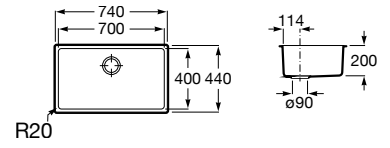

Fregaderos de cocina / Acero inoxidable

Roma 70

Fregadero de 1 cubeta de acero inoxidable con desagüe de 3/2"

A870P10700