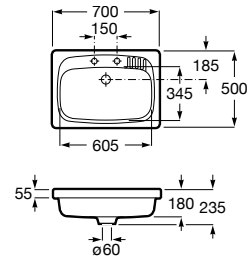

A365971001

Lugano 60

Fregadero de 1 cubeta de gres con dos orificios insinuados para la grifería y desagüe de 3/2".

A365972001

Tabla de corte de madera

Tabla de corte para fregadero.

A863140000

Cesta varilla inox