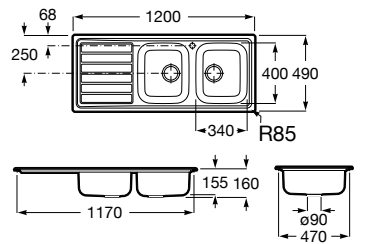

Victoria 120 EI

Fregadero de 2 cubetas de acero inoxidable, escurridor a la izquierda, con un orificio insinuado para la grifería y desagües de 3/2".

A874121A01