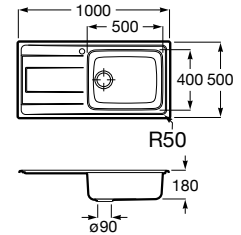

Budapest 100 EI

Fregadero de 1 cubeta de acero inoxidable y escurridor a la izquierda con orificio para la grifería y desagüe de 3/2".

A870N41000