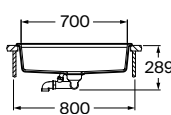

Fregaderos de cocina / Quarzex®

Riga 70

Fregadero de 1 cubeta de Quarzex® con desagüe 3½" y sifón.

A880250..0

Acabados:

02 11 94

N