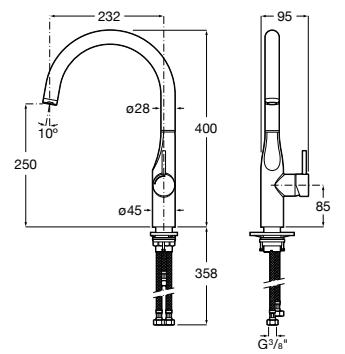

Glera

Grifería para cocina con caño curvo giratorio y enlaces de alimentación flexibles. Apertura en agua fría.

A5A844D..0

Acabados: