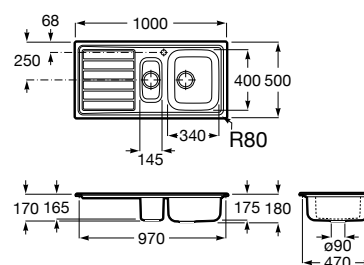

Glasgow 100EI 2C

Fregadero de 2 cubetas de acero inoxidable, escurridor a la izquierda, con un orificio insinuado para la grifería y desagüe de 3/2".

A87S101C01