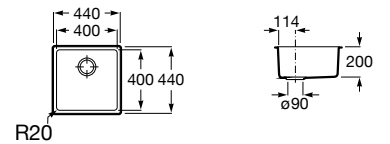

Roma 40

Fregadero de 1 cubeta de acero inoxidable con desagüe de 3/2"

A870P10400