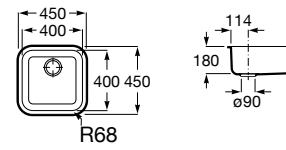

Porto 40

Fregadero de 1 cubeta de acero inoxidable con desagüe de 3/2"

A870R10400