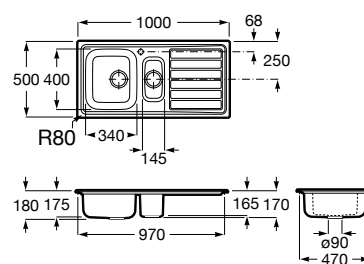

Glasgow 100ED 2C

Fregadero de 2 cubetas de acero inoxidable, escurridor a la derecha, con un orificio insinuado para la grifería y desagüe de 3/2".

A87R101C01