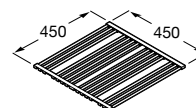

Rollmat inox enrollable para Oslo, Riga y Bergen

Escurridor rollmat de acero inoxidable enrollable.

A862190000