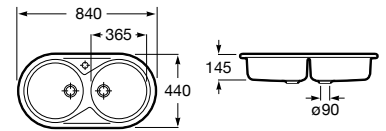

A870KC0860

Fregadero Siena, grifería de cocina Syra.

Fregaderos de cocina / Acero inoxidable

Duo 80 2C

Fregadero de 2 cubetas de acero inoxidable con orificio para la grifería y desagües de 3 1/2".

A870920845