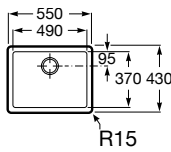

Riga 50

Fregadero de 1 cubeta de Quarzex® con desagüe de 3½" y sifón.

A880150..0

Acabados:

02 11 94