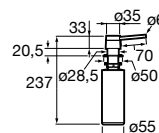

Dispensador de jabón

Dispensador de jabón de repisa con capacidad para 300 ml.

A861104000