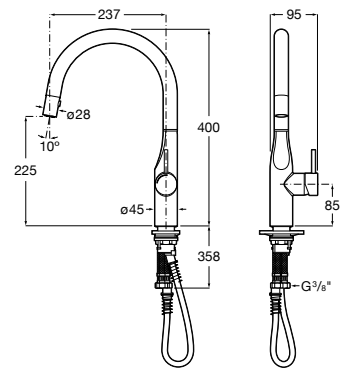

Acabados:

C0

Glera

Grifería para cocina con caño curvo giratorio y ducha extraíble de 2 funciones. Incluye enlaces de alimentación flexibles. Apertura en agua fría.

A5A814D..0

Acabados:

Glera

Grifería para cocina con caño curvo giratorio y enlaces de alimentación flexibles. Apertura en agua fría.