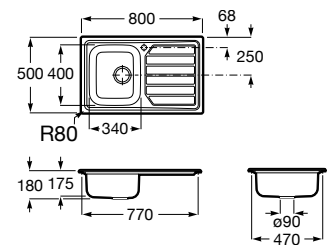

A872801C01

Fregaderos de cocina / Acero inoxidable

Glasgow 80 ED

Fregadero de 1 cubeta de acero inoxidable, escurridor a la derecha, con un orificio insinuado para la grifería y desagüe de 3/2".

A873801C01