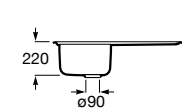

Siena 85

Fregadero reversible de 1 cubeta de acero inoxidable con escurridor, dos orificios insinuados para grifería y desagüe de 3/2".

A870KC0860

Fregadero Siena, grifería de cocina Syra.