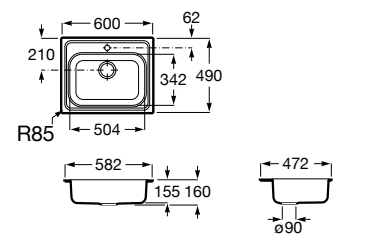

Victoria 60

Fregadero de 1 cubeta de acero inoxidable con un orificio insinuado para la grifería y desagüe de 3½".

A871601A01