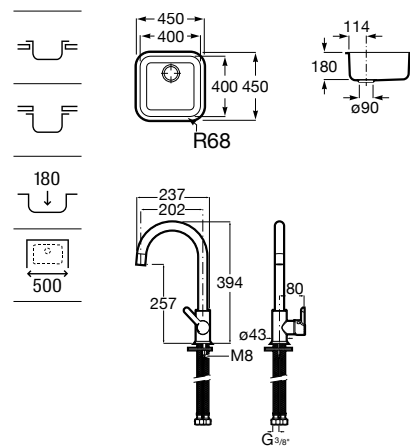

Pack Porto 40 + Mencia

Fregadero Porto 40 de 1 cubeta de acero inoxidable con desagüe de 3/2" y grifería para cocina Mencia con caño giratorio.

A870RD040M