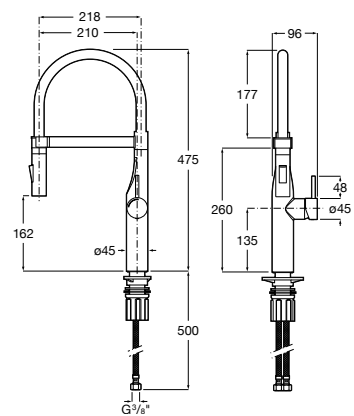

Acabados:

C0

Glera

Grifería para cocina con caño curvo giratorio y ducha extraíble de 2 funciones. Incluye enlaces de alimentación flexibles. Apertura en agua fría.

A5A814D..0

Acabados:

Glera

Grifería para cocina con caño curvo giratorio y enlaces de alimentación flexibles. Apertura en agua fría.