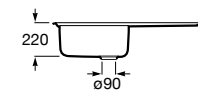

Siena 100

Fregadero reversible de 1 cubeta de acero inoxidable con escurridor, dos orificios insinuados para grifería y desagüe de 3/2".

A870KC1000