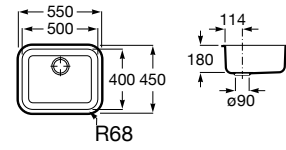

Fregaderos de cocina / Acero inoxidable

Porto 50

Fregadero de 1 cubeta de acero inoxidable con desagüe de 3/2"

A870R10500