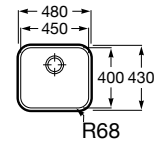

Lisboa 45

Fregadero de 1 cubeta de acero inoxidable con desagüe de 3/2"

A870M10450