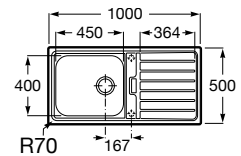

Siena 100

Fregadero reversible de 1 cubeta de acero inoxidable con escurridor, dos orificios insinuados para grifería y desagüe de 3/2".

A870KC1000