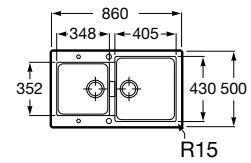

Oslo 85 2C

Fregadero reversible de 2 cubetas de Quarzex® con dos orificios insinuados para la grifería, desagües de 3 1/2" y sifón.

A880160..0

Acabados:

02 11 94