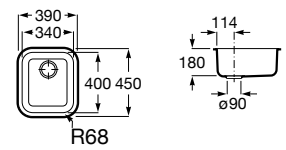

Porto 35

Fregadero de 1 cubeta de acero inoxidable con desagüe de 3/2"

A870R10330