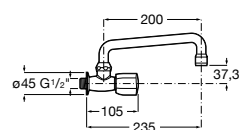

Acabados:

C0

Brava

Grifería mural para cocina con caño giratorio.

A5A858EC00

Acabados:

C0

Brava