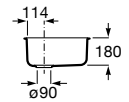

Lisboa 40

Fregadero de 1 cubeta de acero inoxidable con desagüe de 3/2"

A870M10400

Lisboa 35

Fregadero de 1 cubeta de acero inoxidable con desagüe de 3/2"

A870M10330

Siena 80 2C

Fregadero reversible de 2 cubetas de acero inoxidable, dos orificios insinuados para la grifería y desagües de 3/2".