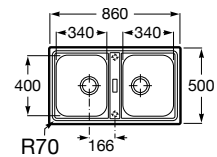

Siena 80 2C

Fregadero reversible de 2 cubetas de acero inoxidable, dos orificios insinuados para la grifería y desagües de 3/2".

A870K20860