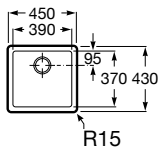

02 11 94

Tabla de corte

Tabla de corte de cristal negro Riga.

A868200000 450 mm

Tabla de corte de cristal negro Oslo.

A868190000 485 mm

Rollmat inox enrollable para Oslo, Riga y Bergen

Escurridor rollmat de acero inoxidable enrollable.