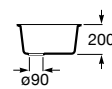

Riga 50

Fregadero de 1 cubeta de Quarzex® con desagüe de 3½" y sifón.

A880150..0

Acabados:

02 11 94