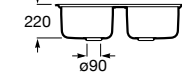

Siena 80 2C

Fregadero reversible de 2 cubetas de acero inoxidable, dos orificios insinuados para la grifería y desagües de 3/2".

A870K20860