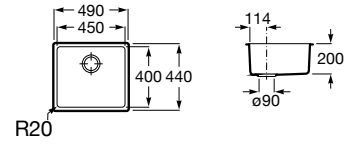

Roma 45

Fregadero de 1 cubeta de acero inoxidable con desagüe de 3/2"

A870P10450