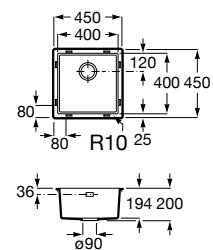

Praga 40

Fregadero de 1 cubeta de acero inoxidable con desagüe de 3/2"

A871401D01