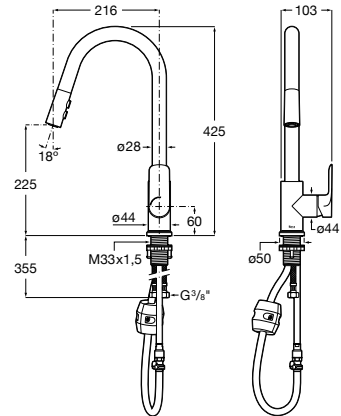

Cala

Grifería para cocina con caño curvo giratorio y ducha extraíble de 2 funciones. Incluye enlaces de alimentación flexibles. Apertura en agua fría.

A5A816E..0

Acabados: