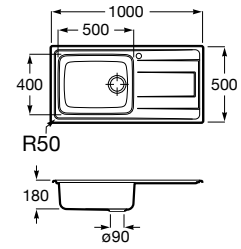

Fregaderos de cocina / Acero inoxidable

Budapest 100 ED

Fregadero de 1 cubeta de acero inoxidable y escurridor a la derecha con orificio para la grifería y desagüe de 3/2".

A870N31000