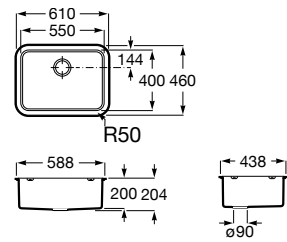

Fregaderos de cocina / Acero inoxidable

Berlin 55 Plus

Fregadero de 1 cubeta de acero inoxidable con desagüe de 3/2".

A870B10550