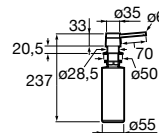

Dispensador de jabón para Oslo, Riga y Bergen

Dispensador de jabón de repisa con capacidad para 300 ml.

A861104000

Fregadero Riga.