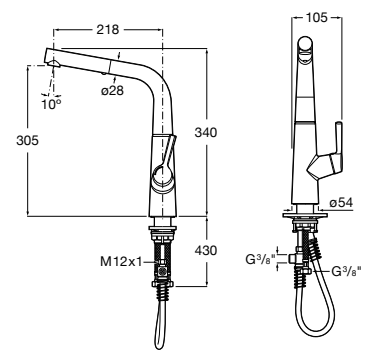

Syra

Grifería para cocina con caño recto giratorio y ducha extraíble de 2 funciones. Incluye enlaces de alimentación flexibles. Apertura en agua fría.

A5A852AC00

Acabados:

C0