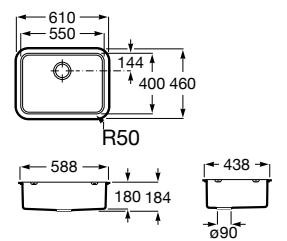

Berlin 55

Fregadero de 1 cubeta de acero inoxidable con desagüe de 3/2".

A871551B00