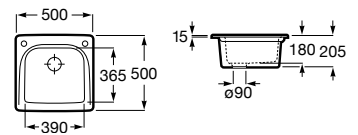

Beverly 50

Fregadero de 1 cubeta de gres con dos orificios insinuados para la grifería y desagüe de 3 1/2".

A366087000