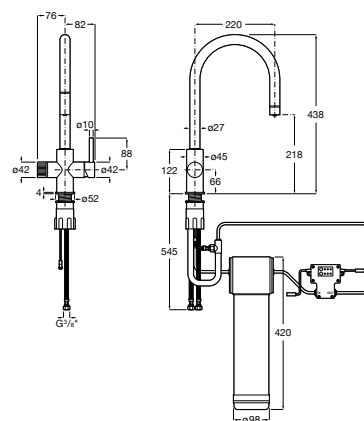

A5A8D3G..0

Acabados:

C0 NB SM

Roca Aquafy 2 vías

Grifería para cocina con función filtro de agua de 2 vías, con caño recto giratorio. Incluye cartucho de filtración de 5 etapas.

A5A8C3G..0

Acabados:

C0 NB SM