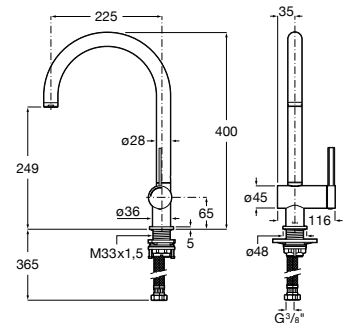

Ona

Grifería para cocina con caño curvo giratorio y ducha extraíble de 2 funciones. Incluye enlaces de alimentación flexibles. Apertura en agua fría.

A5A841F.0

Acabados: