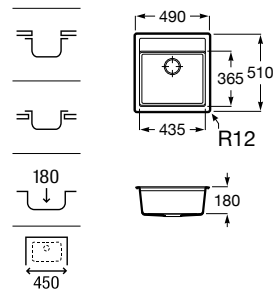

A880240..0

Acabados:

02 11 94

Helsinki 40

Fregadero de 1 cubeta de Quarzex®, orificio insinuado para la grifería, desagüe de 3/2" y sifón.

A880230..0

Acabados:

02 11 94