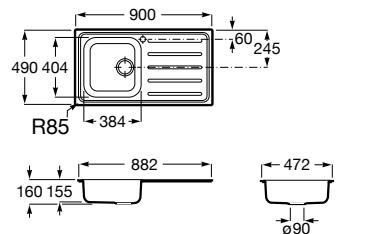

Victoria 90 ED

Fregadero de 1 cubeta de acero inoxidable, escurridor a la derecha, con un orificio insinuado para la grifería y desagüe de 3/2".

A873901A01