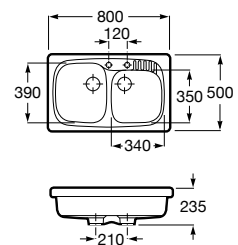

Leman 80 2C

Fregadero de 2 cubetas de gres con dos orificios insinuados para la grifería y desagües de 3 1/2".

A365962001