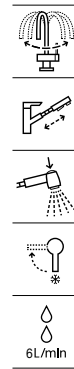

Ona

Grifería para cocina con caño recto giratorio y ducha extraíble de 2 funciones. Incluye enlaces de alimentación flexibles. Apertura en agua fría.

A5A851F.0

Acabados: