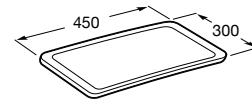

A365971001

Lugano 60

Fregadero de 1 cubeta de gres con dos orificios insinuados para la grifería y desagüe de 3/2".

A365972001

Tabla de corte de madera

Tabla de corte para fregadero.

A863140000

Cesta varilla inox