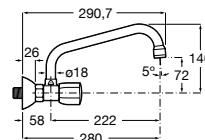

Griferías de cocina

Brava

Grifería bimando mural para cocina con caño giratorio.

A5A748EC00

Acabados:

C0