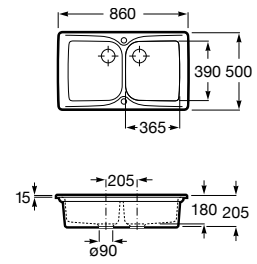

Beverly 85 2C

Fregadero de 2 cubetas de gres con un orificio practicado y otro insinuado para la grifería y desagües de 3 1/2".

A366057000