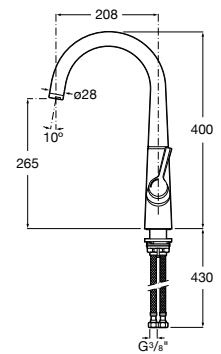

Syra

Grifería para cocina con caño curvo giratorio y enlaces de alimentación flexibles. Apertura en agua fría.

A5A842AC00

Acabados:

C0