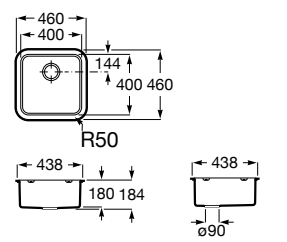

Berlin 40

Fregadero de 1 cubeta de acero inoxidable con desagüe de 3/2".

A871401B00