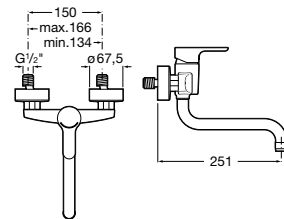

A5A8909C00

Acabados:

C0

L20

Grifería mural para cocina con caño giratorio y enlaces de alimentación flexibles.

A5A7609C00

Acabados:

C0