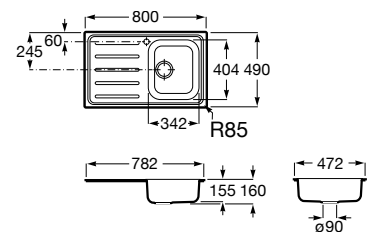

Victoria 80 EI

Fregadero de 1 cubeta de acero inoxidable, escurridor a la izquierda, con un orificio insinuado para la grifería y desagüe de 3½".

A874801A01