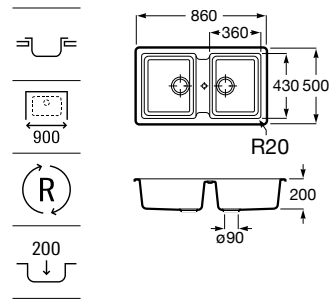

Bergen 85 2C

Fregadero de 2 cubetas de Quarzex®, dos orificios insinuados para la grifería, desagües de 3/2" y sifón.

A880210..0

Acabados:

02 94