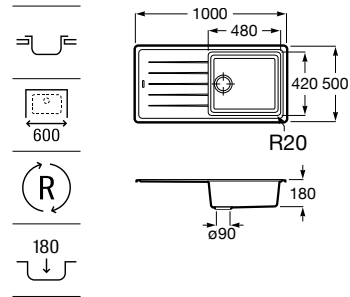

A880210..0

Acabados:

02 94

Bergen 100

Fregadero reversible de 1 cubeta de Quarzex® con escurridor, dos orificios insinuados para la grifería, desagüe de 3/2" y sifón.

A880190..0

Acabados:

02 94