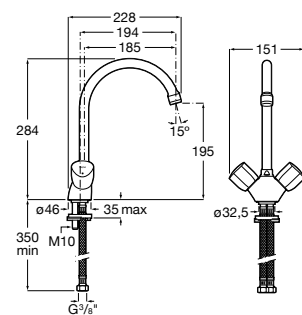

Acabados:

C0

Brava

Grifería bimando para cocina y lavadero con caño curvo giratorio y enlces de alimentación flexibles.

A5A848EC00

Acabados:

C0

Brava