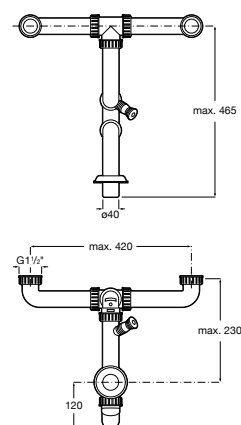

Sifón

Sifón salvaespacio para fregaderos de 2 cubetas. Dispone de conexión para lavavajillas.

A506405707