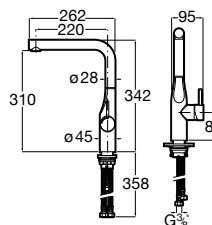

Fregaderos de cocina / Acero inoxidable - Packs

Pack Roma 50 + Glera

Fregadero Roma 50 de 1 cubeta de acero inoxidable con desagüe de 3/2" y grifería para cocina Glera con caño giratorio.

A870PD050G