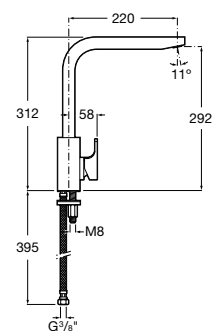

L90

Grifería para cocina con caño recto giratorio y enlaces de alimentación flexibles. Apertura en agua fría.

A5A8501C00

Acabados:

C0