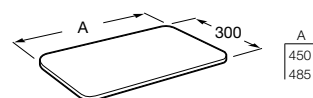

02 11 94

Tabla de corte

Tabla de corte de cristal negro Riga.

A868200000 450 mm

Tabla de corte de cristal negro Oslo.

A868190000 485 mm

Rollmat inox enrollable para Oslo, Riga y Bergen

Escurridor rollmat de acero inoxidable enrollable.