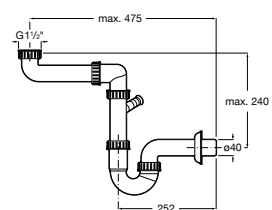

Sifón

Sifón salvaespacio para fregaderos de 1 cubeta. Dispone de conexión para lavavajillas.

A506405607