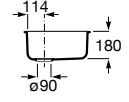

Lisboa 40

Fregadero de 1 cubeta de acero inoxidable con desagüe de 3/2"

A870M10400

Lisboa 35

Fregadero de 1 cubeta de acero inoxidable con desagüe de 3/2"

A870M10330

Siena 80 2C

Fregadero reversible de 2 cubetas de acero inoxidable, dos orificios insinuados para la grifería y desagües de 3/2".