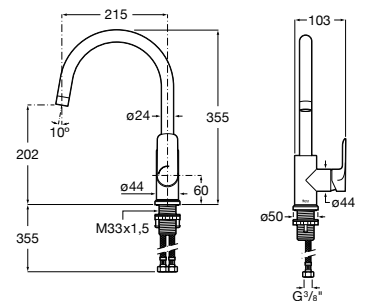

Griferías de cocina

Cala

Grifería para cocina con caño curvo giratorio y enlaces de alimentación flexibles.

A5A846E..0

Acabados: