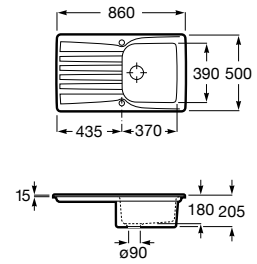

Beverly 85-E

Fregadero reversible de 1 cubeta de gres con escurridor, dos orificios insinuados para la grifería y desagüe de 3 1/2".

A366067000