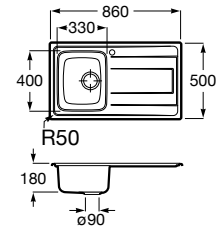

Budapest 86 ED

Fregadero de 1 cubeta de acero inoxidable, escurridor a la derecha, con orificio para la grifería y desagüe de 3/2".

A870N30860