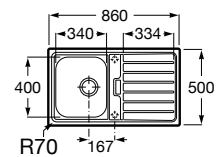

Siena 85

Fregadero reversible de 1 cubeta de acero inoxidable con escurridor, dos orificios insinuados para grifería y desagüe de 3/2".

A870KC0860

Fregadero Siena, grifería de cocina Syra.