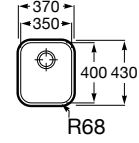

Lisboa 40

Fregadero de 1 cubeta de acero inoxidable con desagüe de 3/2"

A870M10400

Lisboa 35

Fregadero de 1 cubeta de acero inoxidable con desagüe de 3/2"

A870M10330

Siena 80 2C

Fregadero reversible de 2 cubetas de acero inoxidable, dos orificios insinuados para la grifería y desagües de 3/2".