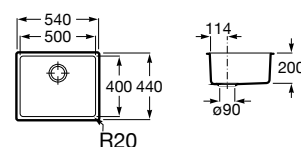

Fregaderos de cocina / Acero inoxidable - Packs

Pack Roma 50 + Glera

Fregadero Roma 50 de 1 cubeta de acero inoxidable con desagüe de 3/2" y grifería para cocina Glera con caño giratorio.

A870PD050G