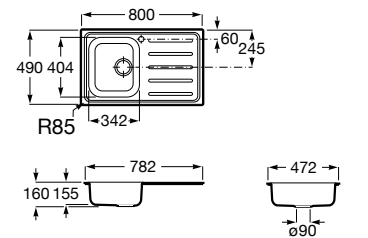

Victoria 80 ED

Fregadero de 1 cubeta de acero inoxidable, escurridor a la derecha, con un orificio insinuado para la grifería y desagüe de 3½".

A873801A01