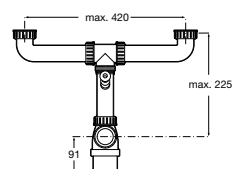

Sifón

Sifón para fregaderos de 2 cubetas. Dispone de conexión para lavavajillas.

A506405507