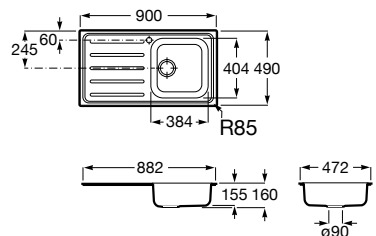

Victoria 90 EI

Fregadero de 1 cubeta de acero inoxidable, escurridor a la izquierda, con un orificio insinuado para la grifería y desagüe de 3/2".

A874901A01