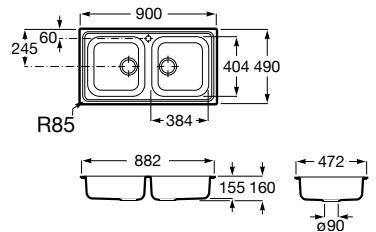

Victoria 90 2C

Fregadero de 2 cubetas de acero inoxidable con un orificio insinuado para la grifería y desagües de 3/2".

A872901A01