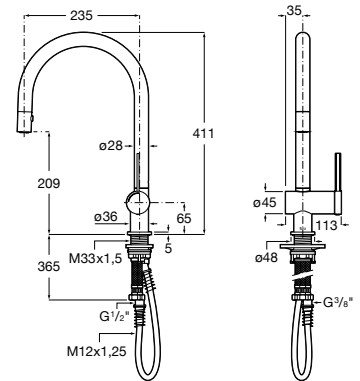

A5A834D..0

Acabados:

Griferías de cocina

Ona

Grifería para cocina con caño curvo giratorio y ducha extraíble de 2 funciones. Incluye enlaces de alimentación flexibles. Apertura en agua fría.

A5A811F.0

Acabados: