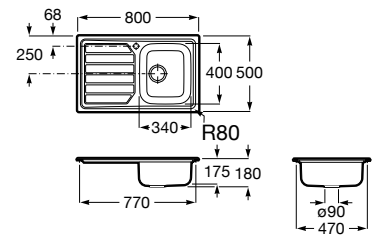

Glasgow 80 EI

Fregadero de 1 cubeta de acero inoxidable, escurridor a la izquierda, con un orificio insinuado para la grifería y desagüe de 3/2".

A874801C01