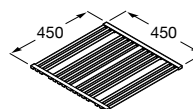

Fregaderos de cocina / Acero inoxidable

Rollmat inox enrollable

Escurridor rollmat de acero inoxidable enrollable.

A862190000