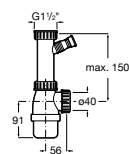

Cesta escurridor cuadrada de acero inoxidable.

A865090000

Sifón

Sifón para fregaderos de 1 cubeta. Dispone de conexión para lavavajillas.

A506405407

Sifón

Sifón para fregaderos de 2 cubetas. Dispone de conexión para lavavajillas.