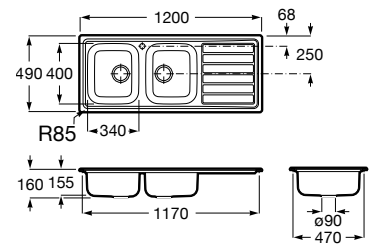

Fregaderos de cocina / Acero inoxidable

Victoria 120 ED

Fregadero de 2 cubetas de acero inoxidable, escurridor a la izquierda, con un orificio insinuado para la grifería y desagües de 3/2".

A873121A01