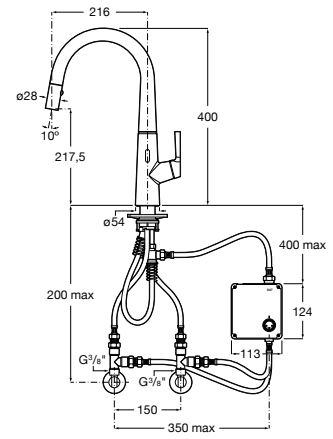

Griferías de cocina

Syra-E

Grifería electrónica para cocina con caño curvo giratorio, ducha extraíble de 2 funciones y opción monomando independiente para regulación de caudal y temperatura. Incluye enlaces de alimentación flexibles. Alimentación con conexión a la red 230V. Incluye fuente de alimentación. Apertura en agua fría.

A5A8A2AC00

Acabados:

C0