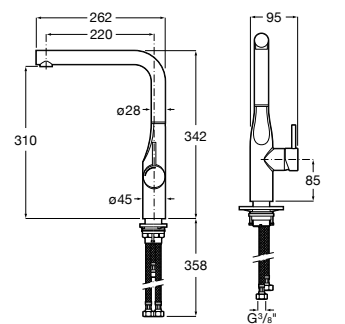

Glera

Grifería para cocina con caño curvo giratorio y enlaces de alimentación flexibles. Apertura en agua fría.

A5A834D..0

Acabados: