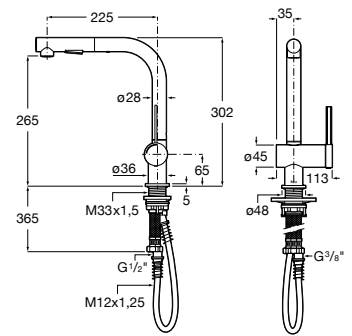

Ona

Grifería para cocina con caño recto giratorio y ducha extraíble de 2 funciones. Incluye enlaces de alimentación flexibles. Apertura en agua fría.

A5A851F.0

Acabados: