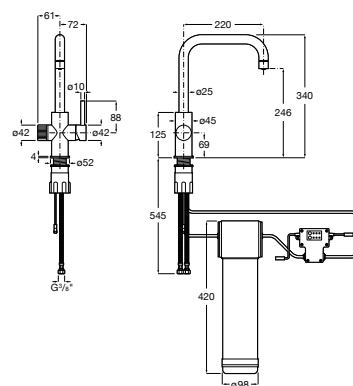

A5A8D3G..0

Acabados:

C0 NB SM

Roca Aquafy 2 vías

Grifería para cocina con función filtro de agua de 2 vías, con caño recto giratorio. Incluye cartucho de filtración de 5 etapas.

A5A8C3G..0

Acabados:

C0 NB SM