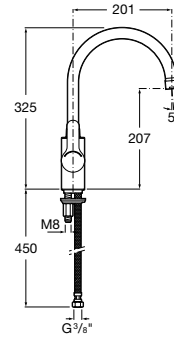

L20

Grifería para cocina con caño curvo giratorio y enlaces de alimentación flexibles. Apertura en agua fría.

A5A8409C00

Acabados:

C0