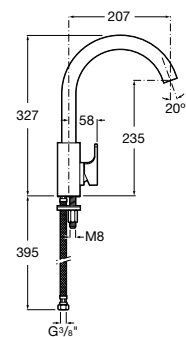

L90

Grifería para cocina con caño curvo giratorio y enlaces de alimentación flexibles. Apertura en agua fría.

A5A8301C00

Acabados:

C0