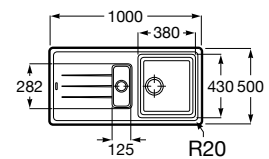

Bergen 100 2C

Fregadero reversible de 2 cubetas de Quarzex®, un escurridor, dos orificios insinuados para la grifería, desagües de 3 1/2" y 2 1/2" y sifón.

A880200..0

Acabados:

02 94