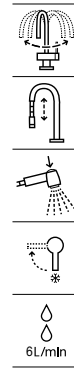

A5A834D..0

Acabados:

Griferías de cocina

Ona

Grifería para cocina con caño curvo giratorio y ducha extraíble de 2 funciones. Incluye enlaces de alimentación flexibles. Apertura en agua fría.

A5A811F.0

Acabados: