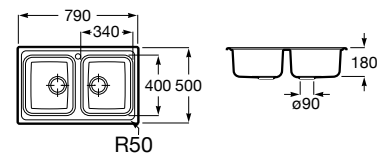

Budapest 80 2C

Fregadero de 2 cubetas de acero inoxidable, con orificio para la grifería y desagües 3/2".

A870N20790