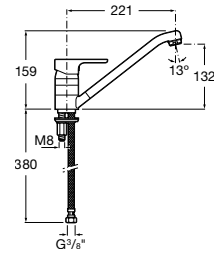

L20

Grifería para cocina con caño giratorio y enlaces de alimentación flexibles. Apertura en agua fría.

A5A8909C00

Acabados:

C0