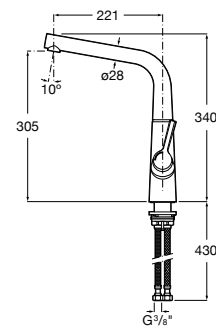

A5A852AC00

Acabados:

C0

Syra

Grifería para cocina con caño recto giratorio y enlaces de alimentación flexibles. Apertura en agua fría.

A5A832AC00

Acabados:

C0