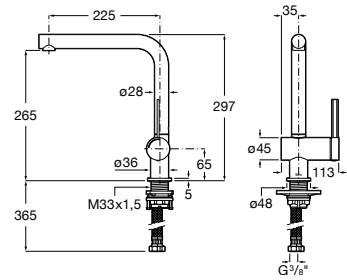

A5A851F.0

Acabados:

Ona

Grifería para cocina con caño recto giratorio. Incluye enlaces de alimentación flexibles. Apertura en agua fría.

A5A831F..0

Acabados:

Cala

Grifería para cocina con caño curvo giratorio y ducha extraíble de 2 funciones. Incluye enlaces de alimentación flexibles. Apertura en agua fría.