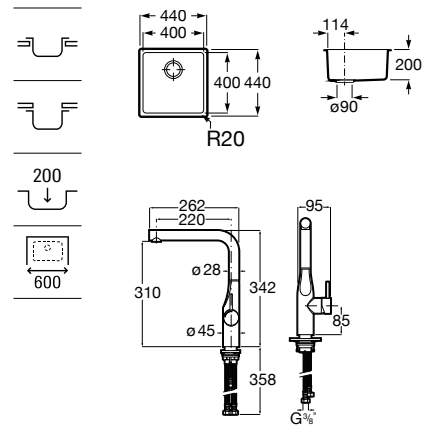

Fregaderos de cocina / Acero inoxidable - Packs

Pack Roma 45 + Glera

Fregadero Roma 45 de 1 cubeta de acero inoxidable con desagüe de 3/2" y grifería para cocina Glera con caño giratorio.

A870PD045G