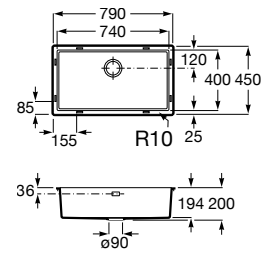

Fregaderos de cocina / Acero inoxidable

Praga 74

Fregadero de 1 cubeta de acero inoxidable con desagüe de 3/2"

A871741D01